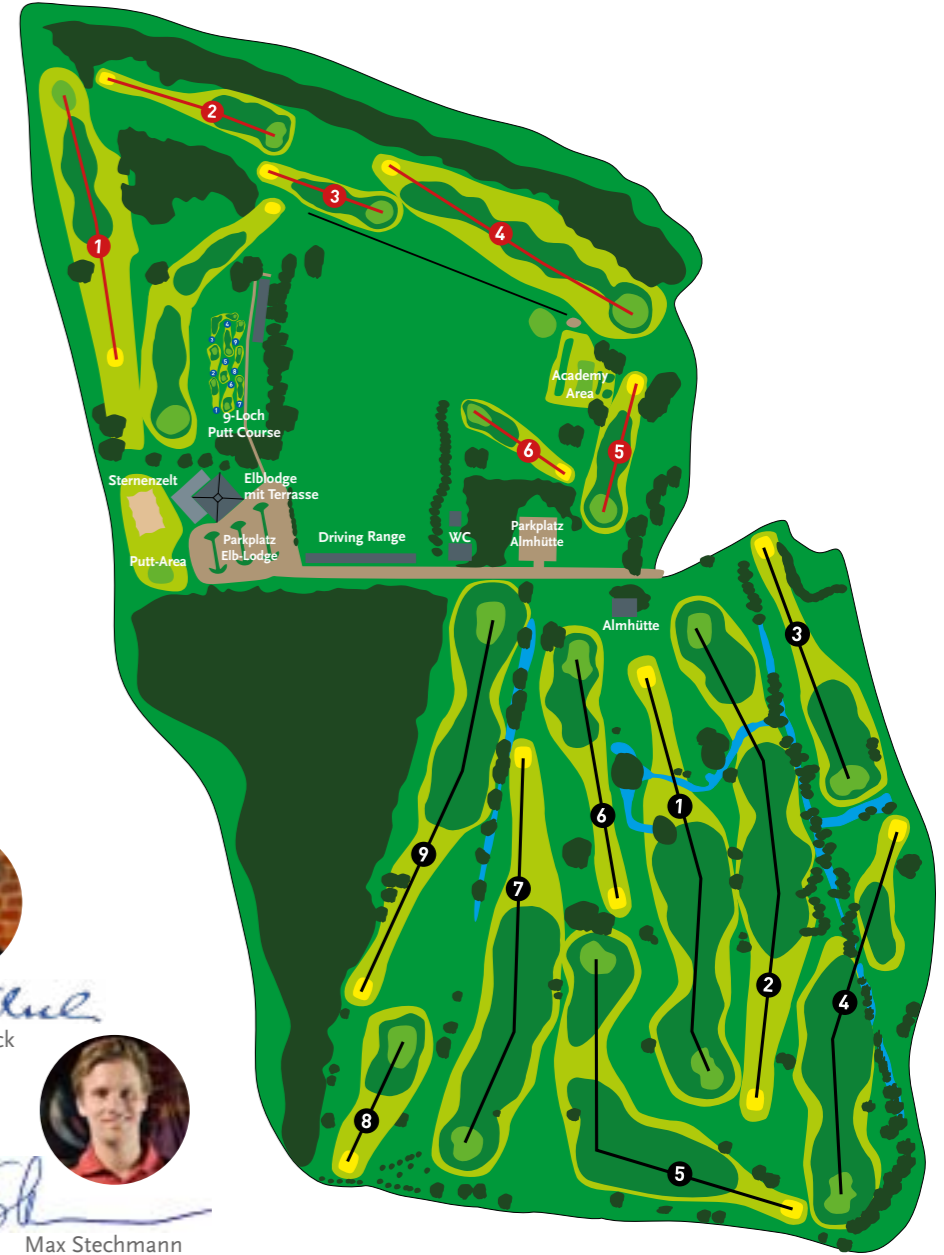

Max Stechmann
Max Stechmann